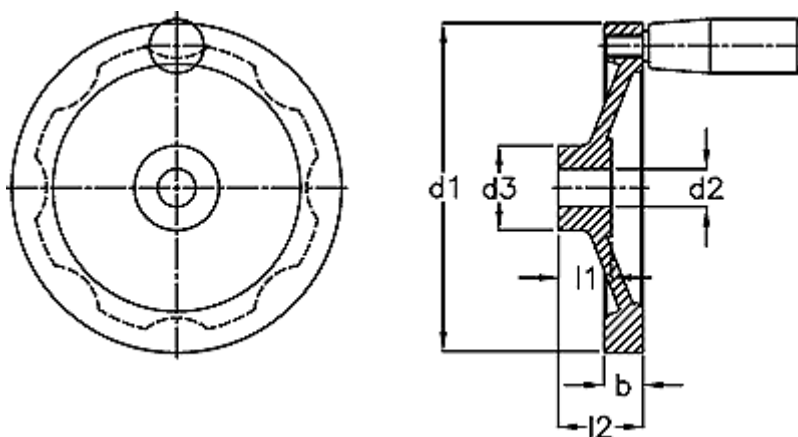

# Data Sheet

Article number: 20350299

Description: E+G Handwheel  
GN 321.5-125-K12-D-DR

## Measures

b	= 17
d1	= 125
d2 H7	= 12
d3	= 29
l1	= 18
l2	= 42.0